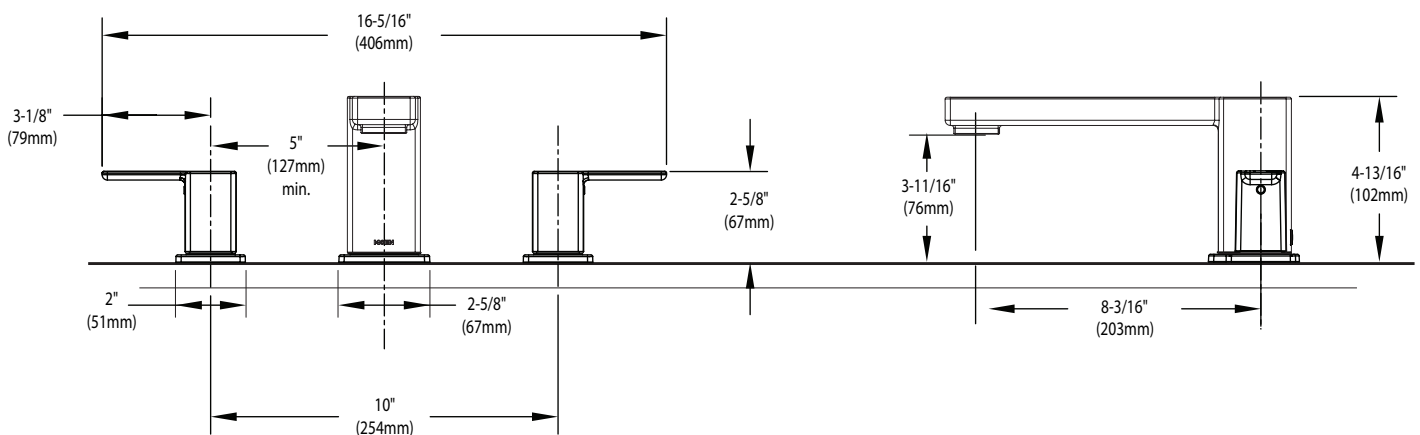

## 90 DEGREE™ Two-Handle Roman Tub Faucet Trim

**Models:** TS913 series

**Valves:** 4792, 4793, 4794, 4796, 4797, 4798

## CRITICAL DIMENSIONS

(DO NOT SCALE)