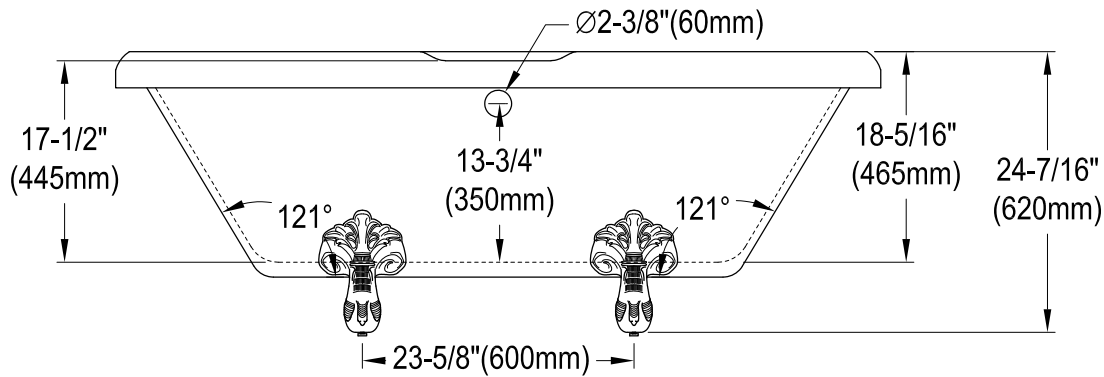

VTDS672924H1,2,5,8

67" Acrylic Clawfoot Tub

Section A-A