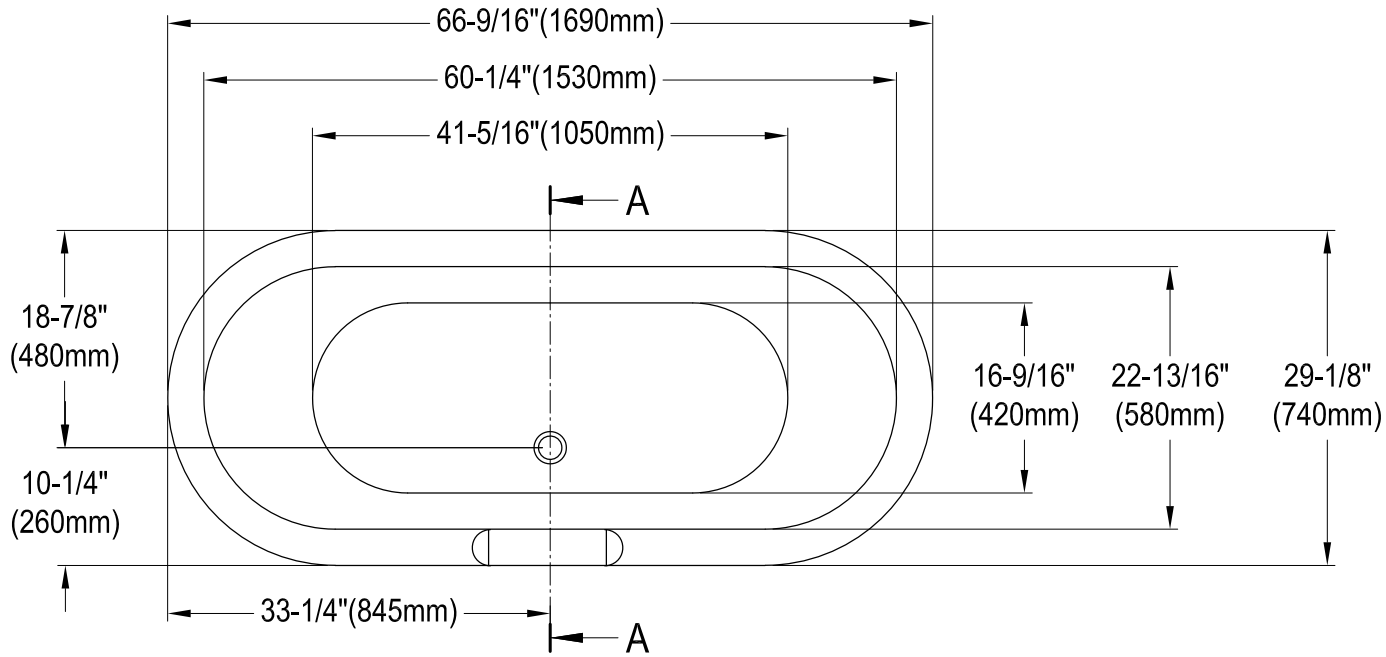

VTDS672924H1,2,5,8

67" Acrylic Clawfoot Tub

Section A-A