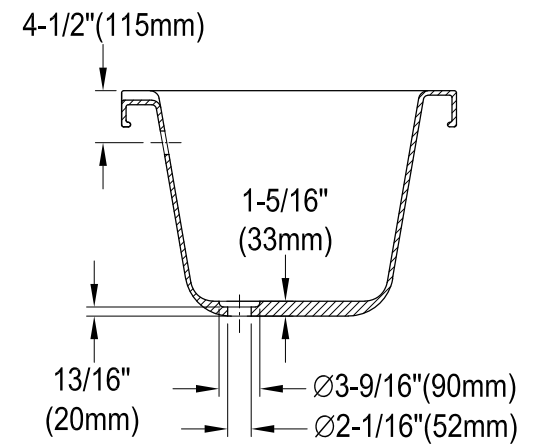

VTDS672924H1,2,5,8

67" Acrylic Clawfoot Tub

Section A-A