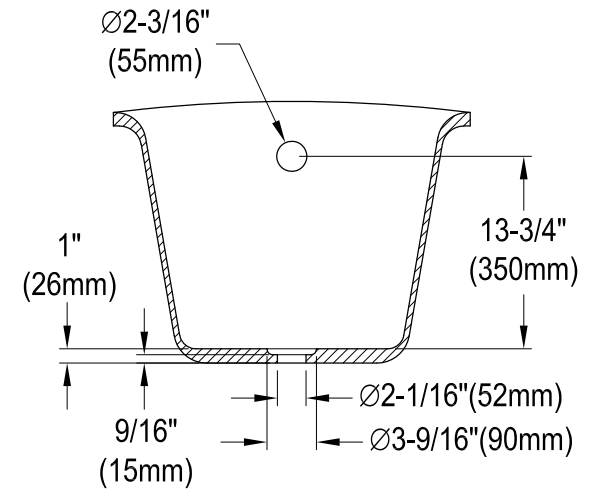

VTND512824C1,2,5,8

51" Acrylic Clawfoot Tub

Section A-A