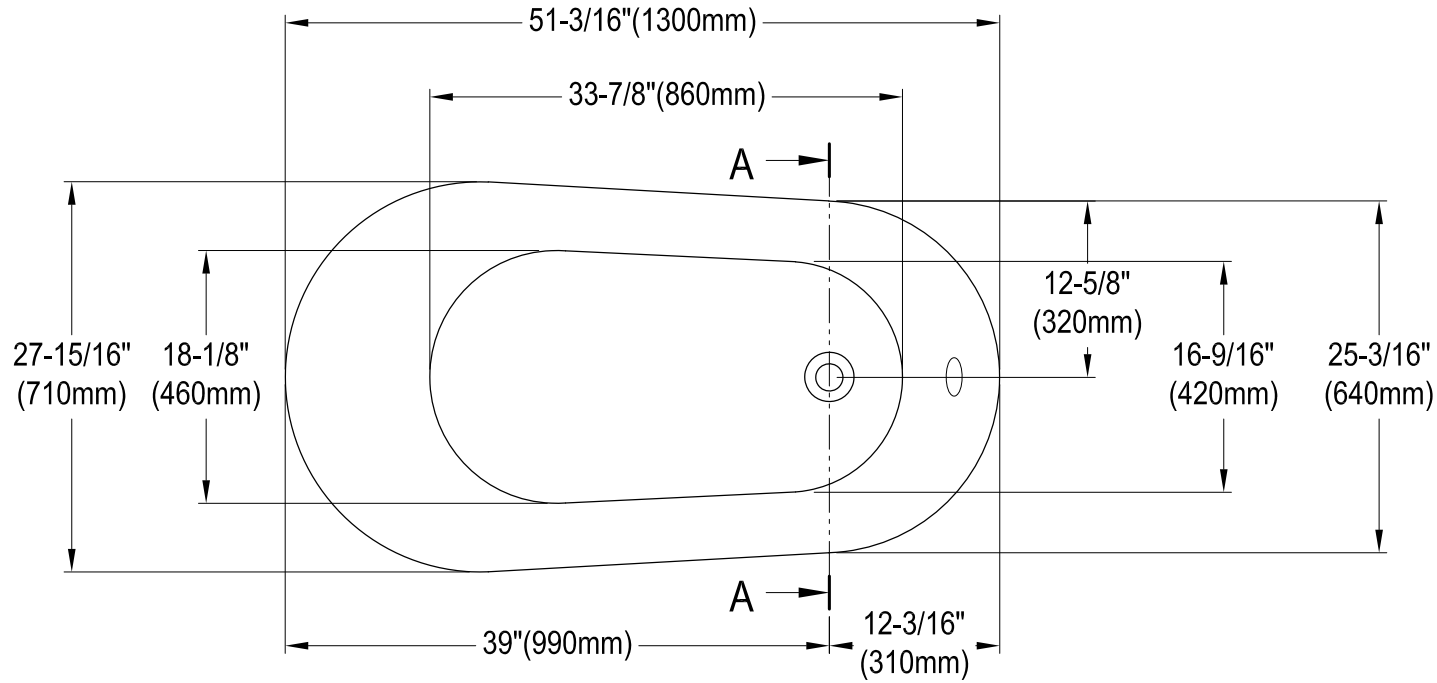

VTND512824C1,2,5,8

51" Acrylic Clawfoot Tub

Section A-A