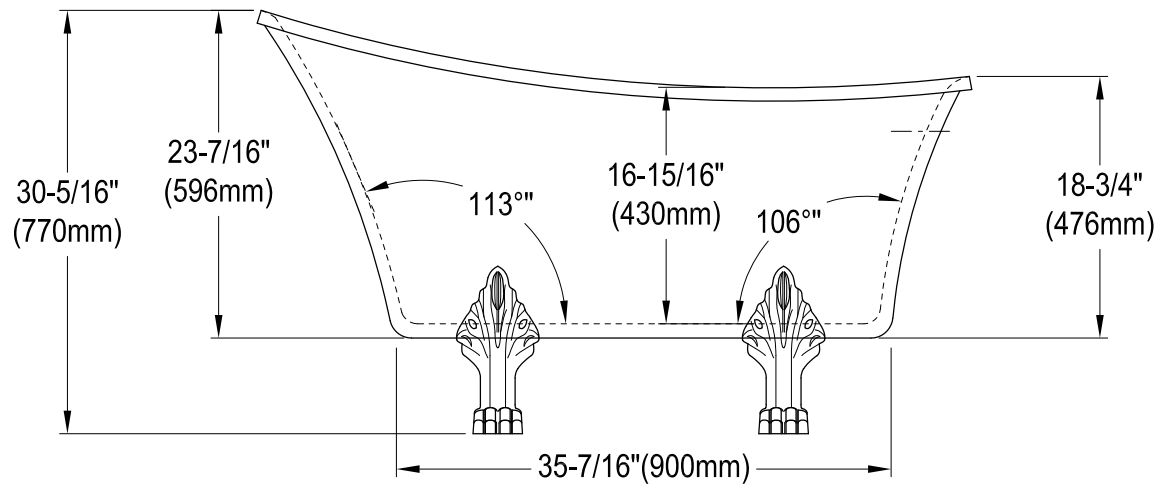

VTND512824C1,2,5,8

51" Acrylic Clawfoot Tub

Section A-A